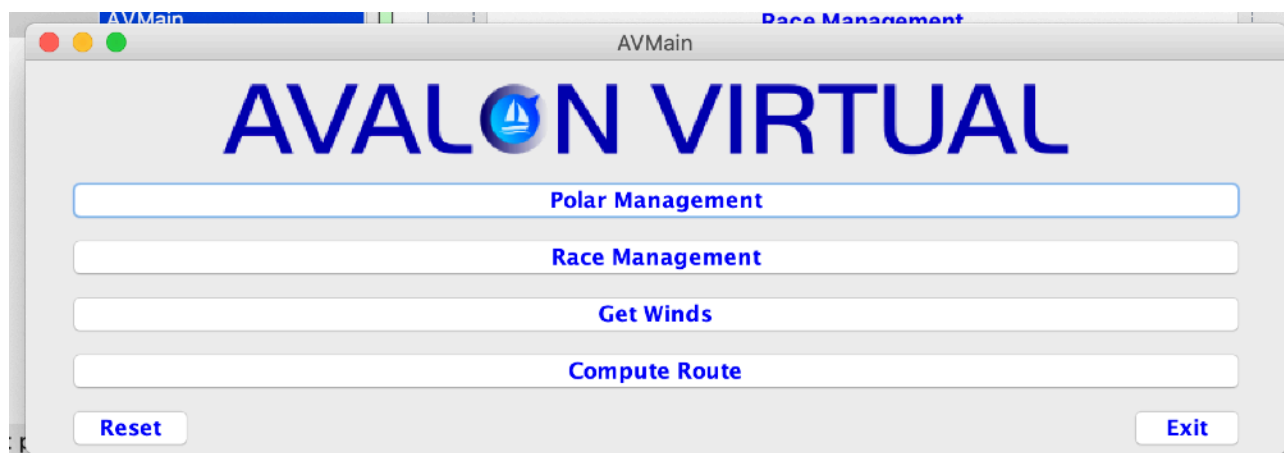

# **Avalon Virtual**

Avalon Virtual pour PC (Windows/Linux)  
Avalon Virtual pour Mac

Edition du 7 Aout 2019

## A. Introduction

## B. Ecran Principal

Une traduction sera faite.